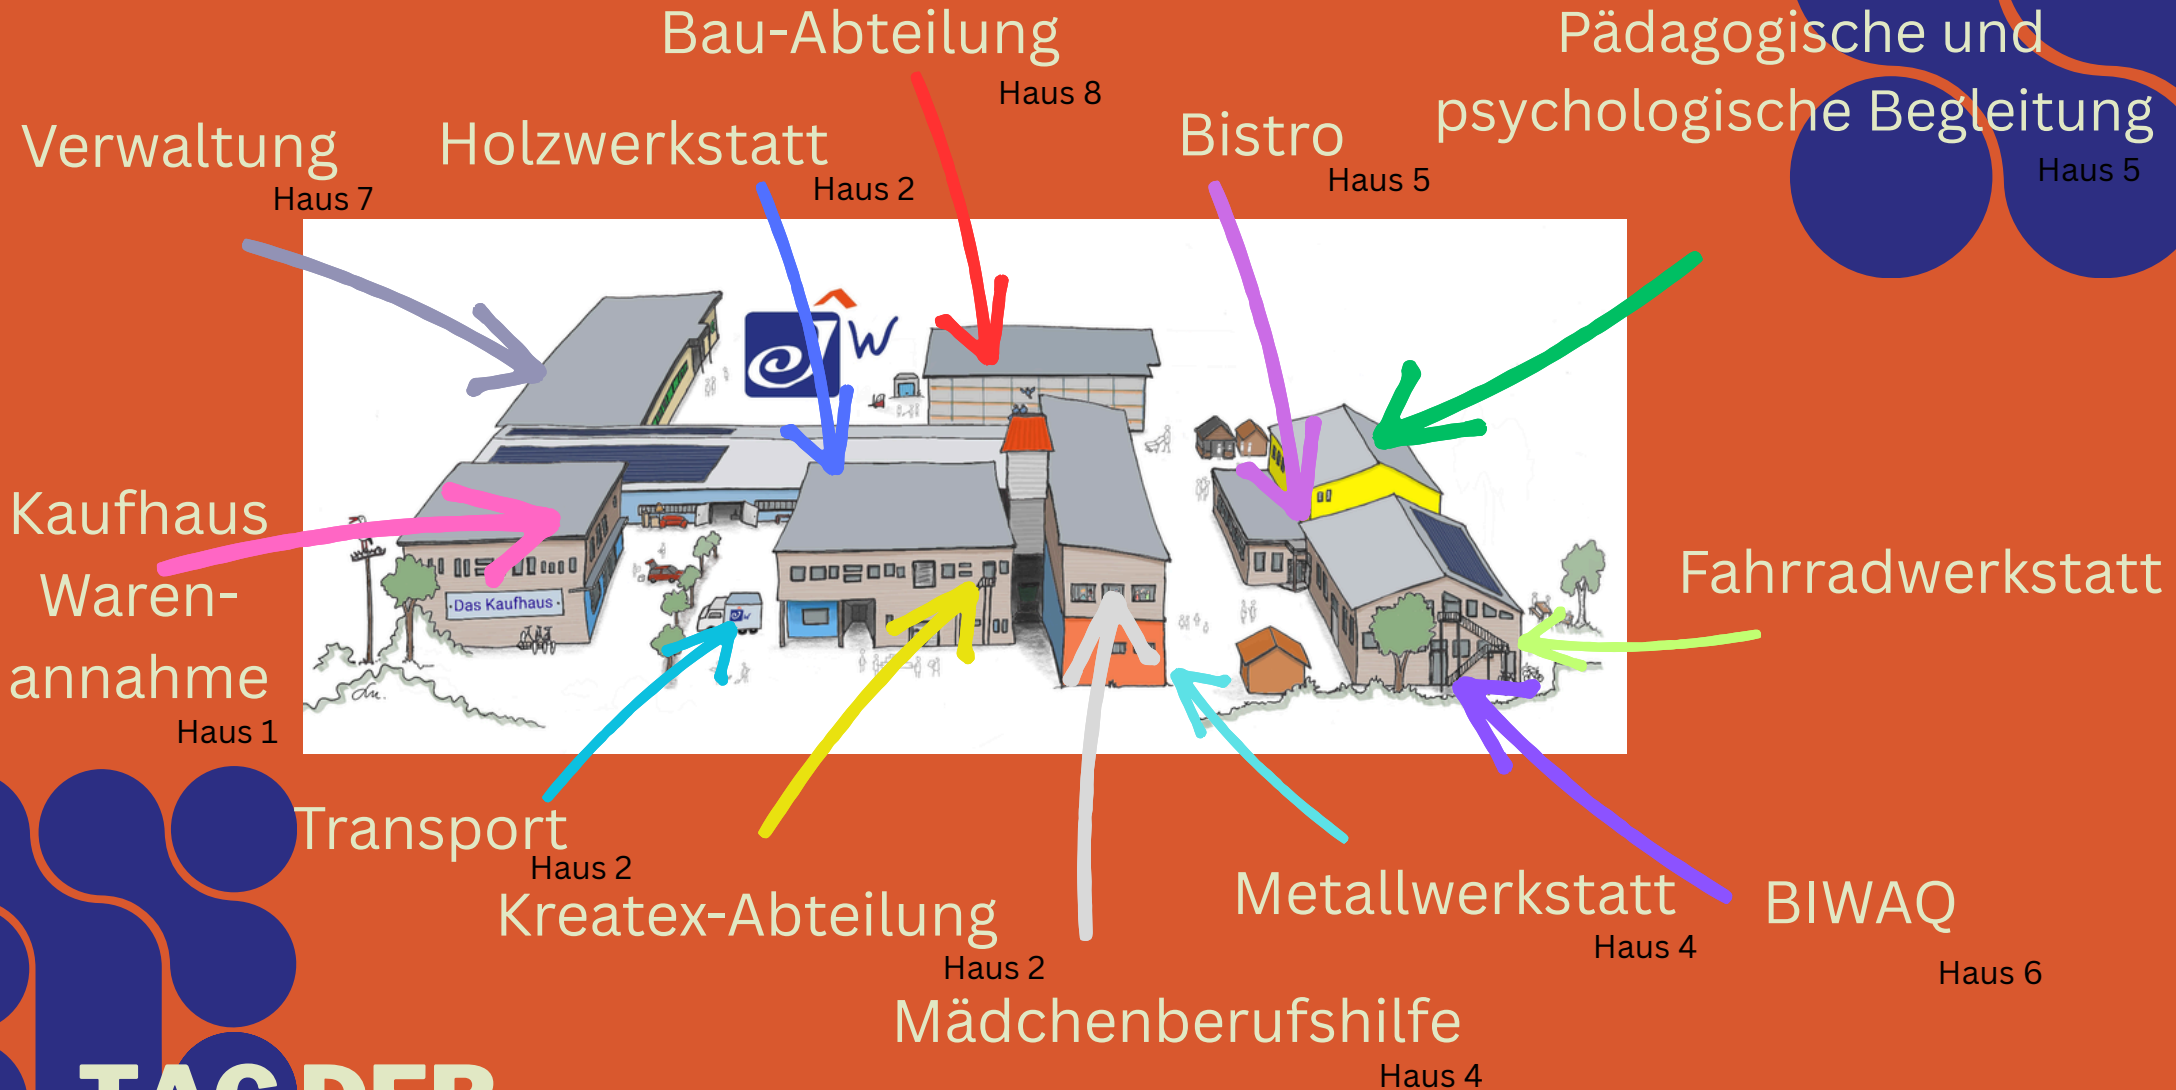

Pädagogische und psychologische Begleitung: **Mehr als du denkst** - Fotoausstellung

BIWAQ: **Chancen im Quartier** - Ausstellung

Bistro: **Hunger stillen und Durst löschen** mit Selbstgemachtem aus unserem Bistro

Fahrradwerkstatt: **Bitte checkt mein Fahrrad** - Terminvereinbarung zur Reparatur möglich

Bau: **Meine eigene Gartenleuchte** - Gestaltung von Außenbeleuchtung aus Beton

Förderverein Jugendwerkstatt Gießen e.V.: **Glücksrad**

WO FINDEN SIE WAS?

**TAG DER
OFFENEN
TÜR**

17.06.2026
12.00 - 18.00 Uhr

WIR FREUEN UNS AUF SIE!